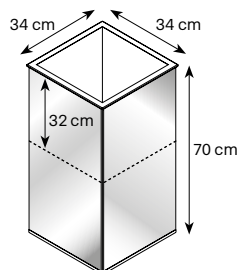

	I	dimensioni	spessore	volume	carico ammesso	peso	prezzo
	E	dimension	thickness	volume	admitted load	weight	price
	D	abmessungen	stärke	volumen	tragfähigkeit	gewicht	preis
	F	dimension	épaisseur	volume	charge admise	poids	prix
		cm	mm	m3	kg	kg	euro

Lingo	34 x 34 x h 70			0,2		28	
design Roberto Garbugli 2008							

- Specchio / Mirror / Spiegel / Miroir
- Specchio fumè / Smoked mirror / Rauchglasspiegel / miroir fumé
- Specchio bronzo / Bronze mirror / Bronze Spiegel / Miroir bronze

- Vaso a specchio con struttura interna in legno e cornice in acciaio inox.
- Vase in mirror with inner wooden support and frame in stainless steel.
- Blumenvase aus Spiegel mit interner Struktur aus Holz und Rahmen aus Edelstahl.
- Vase en miroir avec structure intérieure en bois et cadre en inox.