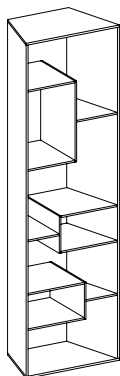

	I	dimensioni	spessore	volume	carico ammesso	peso	prezzo
	E	dimension	thickness	volume	admitted load	weight	price
	D	abmessungen	stärke	volumen	tragfähigkeit	gewicht	preis
	F	dimension	épaisseur	volume	charge admise	poids	prix
		cm	mm	m3	kg	kg	euro

Liber 60

design Luca Papini 2022

SX	60 x 39 x h 200	10 / 12	0,81	15*	121	
DX	60 x 39 x h 200	10 / 12	0,81	15*	121	
SX	60 x 39 x h 240	10 / 12	0,97	15*	173	
DX	60 x 39 x h 240	10 / 12	0,97	15*	173	

H 200 SX

Specificare sempre se versione SX o DX
Always specify left or right version
Immer Version links oder rechts angeben
Toujours spécifier version gauche ou droite

- Libreria o espositore in vetro trasparente, extra chiaro o fumé con base a specchio e piedini regolabili. I fianchi inclinati permettono di realizzare composizioni curvilinee o lineari.
- Bookcase or showcase in transparent, extra clear or smoked glass with mirrored base and adjustable feet. The inclined sides allow to create curvilinear or linear compositions.
- Bücherregal oder Regal aus transparentem, extrahellem Glas oder Rauchglas mit verspiegeltem Boden und regulierbaren Füßen. Die schrägen Seiten erlauben sowohl krummlinige sowie lineare Kompositionen herzustellen.
- Bibliothèque ou présentoir en verre transparent, extra clair ou fumé avec base en miroir et pieds réglables. Le cotés inclinés permettent de réaliser des compositions curvilignes ou linéaires.