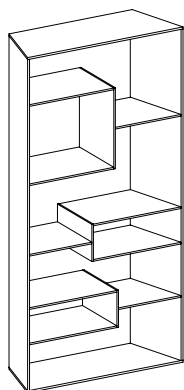

I	dimensioni	spessore	volume	carico ammesso	peso	prezzo
	E	dimension	thickness	volume	admitted load	weight	price
	D	abmessungen	stärke	volumen	tragfähigkeit	gewicht	preis
	F	dimension	épaisseur	volume	charge admise	poids	prix
		cm	mm	m3	kg	kg	euro

Liber 100 design Luca Papini 2022	SX	100 x 39 x h 200	10 / 12	1,32	15*	159	
	DX	100 x 39 x h 200	10 / 12	1,32	15*	159	
	SX	100 x 39 x h 240	10 / 12	1,58	15*	191	
	DX	100 x 39 x h 240	10 / 12	1,58	15*	191	

H 200 SX