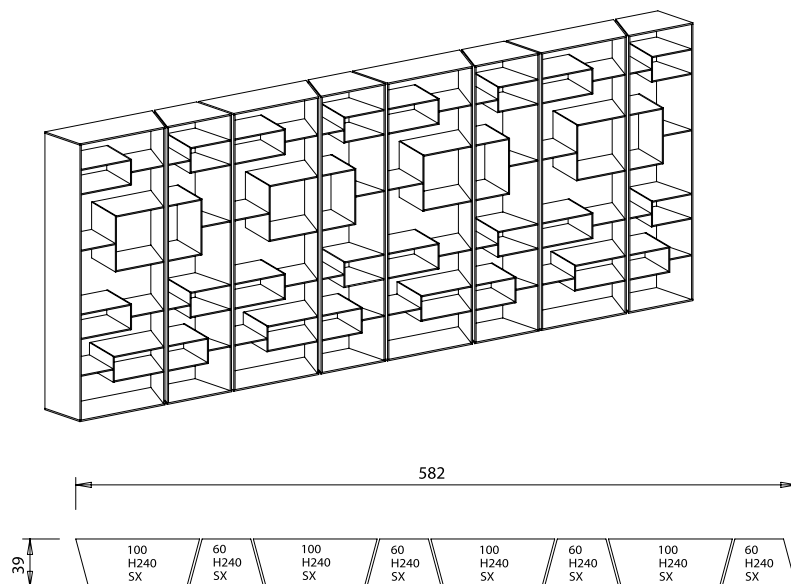

Comp. 3
340 x 118 x h 240
2 x 100 h 240 dx + 2 x 100 h 240 sx

Comp. 4
582 x 39 x h 240
4 x 100 h 240 sx + 4 x 60 h 240 sx

- Vetro extrachiaro / extra clear glass / extrahelles Glas / verre extra clair
- Vetro fumé / smoked glass / Rauchglas / verre fumé