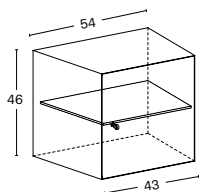

I	dimensioni	spessore	volume	carico ammesso	peso	prezzo
	E	dimension	thickness	volume	admitted load	weight	price
	D	abmessungen	stärke	volumen	tragfähigkeit	gewicht	preis
	F	dimension	épaisseur	volume	charge admise	poids	prix
		cm	mm	m3	kg	kg	euro

Liber 100 Optional design Luca Papini 2022	LOC	54 x 39 x h 46		0,18		16	
	LOL	54 x 39 x h 46		0,18		16	

LOC

anta lato corto / door short side / Tür kurze Seite / porte coté court

LOL

Anta lato lungo / door long side / Tür lange Seite / porte coté long