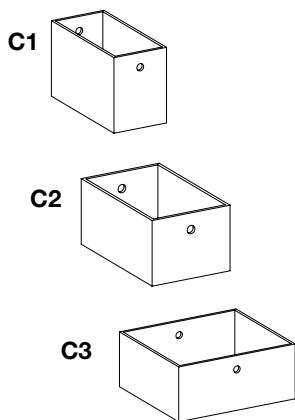

- Cassetto in legno laccato in finitura bianco opaco con foro bifacciale.
- Drawer in matt white lacquered wood with double sided opening.
- Schublade aus Holz matt weiß lackiert mit beidseitiger Öffnung.
- Tiroir en bois laqué mat blanc avec trou biface.

- ●● Cassetto in legno laccato in finitura RAL opaco con foro bifacciale
- ●● Drawer in matt RAL lacquered wood with double sided opening.
- ●● Schublade aus Holz matt RAL lackiert mit beidseitiger Öffnung.
- ●● Tiroir en bois laqué mat RAL avec trou biface.

- ●●● Cassetto in legno noce canaletto con pomolo in finitura canna di fucile
- ●●● Wooden walnut canaletto drawer with gunmetal knob.
- ●●● Holzschublade aus Canaletto Walnuß mit Gunmetal Griff.
- ●●● Tiroir en bois noyer canaletto avec pommeau en gunmetal.

- ●●●● Cassetto in cuoio testa di moro con una maniglia.
- ●●●● Drawer in dark leather with one handle.
- ●●●● Schublade aus dunklem Leder mit einem Griff.
- ●●●● Tiroir en cuir Tête-De-Maure avec un pommeau.