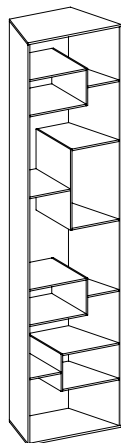

H 240 DX

* ogni ripiano / on each shelf / auf jedem Bord / pour chaque étagère

1. ☐ Vetro extrachiaro / extra clear glass / extrahelles Glas / verre extra clair
   ☒ Vetro fumé / smoked glass / Rauchglas / verre fumé

Specificare sempre se versione SX o DX
Always specify left or right version
Immer Version links oder rechts angeben
Toujours spécifier version gauche ou droite

- Libreria o espositore in vetro trasparente, extra chiaro o fumé con base a specchio e piedini regolabili. I fianchi inclinati permettono di realizzare composizioni curvilinee o lineari.
- Bookcase or showcase in transparent, extra clear or smoked glass with mirrored base and adjustable feet. The inclined sides allow to create curvilinear or linear compositions.
- Bücherregal oder Regal aus transparentem, extrahellem Glas oder Rauchglas mit verspiegeltem Boden und regulierbaren Füßen. Die schrägen Seiten erlauben sowohl krummlinige sowie lineare Kompositionen herzustellen.
- Bibliothèque ou présentoir en verre transparent, extra clair ou fumé avec base en miroir et pieds réglables. Le cotés inclinés permettent de réaliser des compositions curvilignes ou linéaires.