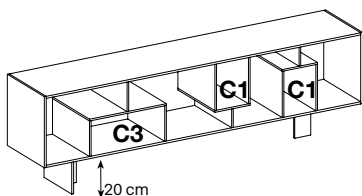

I E D F	dimensioni dimension abmessungen dimension	spessore thickness stärke épaisseur	volume volume volumen volume	carico ammesso admitted load tragfähigkeit charge admise	peso weight gewicht poids	prezzo price preis prix
		cm	mm	m3	kg	kg	euro

Liber M		200 x 40 x h 60	10 / 12	0,56	60 + 15*	104	
design Luca Papini 2013/2019							

Optional CASSETTO C1 - C3 / Optional CASSETTO C1 - C3
Opzionale CASSETTO C1 - C3 / Optionnel CASSETTO C1 - C3

1. ogni ripiano / on each shelf / auf jedem Bord / pour chaque étagère
   ☐ Vetro extrachiaro / extra clear glass / extrahelles Glas / Verre extra clair
   ☒ Vetro fumé / smoked glass / Rauchglas / verre fumé

- Madia in vetro trasparente, extrachiaro o fumé con piedi H. 20cm
- Sideboard in transparent, extra clear or smoked glass with feet h20cm.
- Sideboard aus transparentem, extrahellem Glas oder Rauchglas mit Füßen H20cm.
- Sideboard en verre transparent, extra clair ou fumé avec pieds h20cm.

Liber cassetto	C1	19 x 40 x h 25		0,03	15	2,5
design Luca Papini 2013/2019	C2	25 x 40 x h 19		0,03	15	2,5
C1	C3	45 x 40 x h 19		0,06	15	4,5