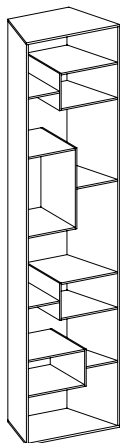

I	dimensioni	spessore	volume	carico ammesso	peso	prezzo
	E	dimension	thickness	volume	admitted load	weight	price
	D	abmessungen	stärke	volumen	tragfähigkeit	gewicht	preis
	F	dimension	épaisseur	volume	charge admise	poids	prix
		cm	mm	m3	kg	kg	euro

Liber 60

design Luca Papini 2022

SX	60 x 39 x h 200	10 / 12	0,81	15*	121	
DX	60 x 39 x h 200	10 / 12	0,81	15*	121	
SX	60 x 39 x h 240	10 / 12	0,97	15*	173	
DX	60 x 39 x h 240	10 / 12	0,97	15*	173	

H 240 SX

* ogni ripiano / on each shelf / auf jedem Bord / pour chaque étagère

1. ☐ Vetro extrachiaro / extra clear glass / extrahelles Glas / verre extra clair
   ☒ Vetro fumé / smoked glass / Rauchglas / verre fumé

Specificare sempre se versione SX o DX
Always specify left or right version
Immer Version links oder rechts angeben
Toujours spécifier version gauche ou droite

- Libreria o espositore in vetro trasparente, extra chiaro o fumé con base a specchio e piedini regolabili. I fianchi inclinati permettono di realizzare composizioni curvilinee o lineari.
- Bookcase or showcase in transparent, extra clear or smoked glass with mirrored base and adjustable feet. The inclined sides allow to create curvilinear or linear compositions.
- Bücherregal oder Regal aus transparentem, extrahellem Glas oder Rauchglas mit verspiegeltem Boden und regulierbaren Füßen. Die schrägen Seiten erlauben sowohl krummlinige sowie lineare Kompositionen herzustellen.
- Bibliothèque ou présentoir en verre transparent, extra clair ou fumé avec base en miroir et pieds réglables. Le cotés inclinés permettent de réaliser des compositions curvilignes ou linéaires.