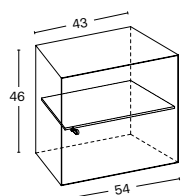

	I	dimensioni	spessore	volume	carico ammesso	peso	prezzo
	E	dimension	thickness	volume	admitted load	weight	price
	D	abmessungen	stärke	volumen	tragfähigkeit	gewicht	preis
	F	dimension	épaisseur	volume	charge admise	poids	prix
		cm	mm	m3	kg	kg	euro

Liber 100 Optional design Luca Papini 2022	LOC	54 x 39 x h 46		0,18		16	
	LOL	54 x 39 x h 46		0,18		16	

LOC

anta lato corto / door short side / Tür kurze Seite / porte coté court

LOL

Anta lato lungo / door long side / Tür lange Seite / porte coté long