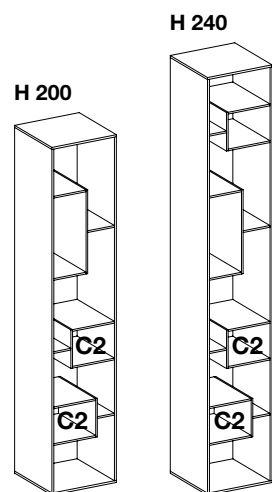

- Libreria o espositore in vetro con base a specchio e piedini regolabili. Disponibile in varie misure.
- Glass bookcase or showcase with mirrored base and adjustable feet. Available in different sizes.
- Bücherregal oder Regal aus Glas mit verspiegeltem Boden und regelbaren Füßen. In verschiedenen Maßen erhältlich.
- Bibliothèque ou présentoir en verre avec base en miroir e pieds réglables. Disponible en différents mesures.

Liber B

design Luca Papini 2013/2022

40 x 40 x h 200

10 / 12

0,56

15*

100

40 x 40 x h 240

10 / 12

0,67

15*

118

Optional CASSETTO C2 / Optional CASSETTO C2 Opzional CASSETTO C2 / Optionnel CASSETTO C2

- * ogni ripiano / on each shelf / auf jedem Bord / pour chaque étagère
- Vetro extrachiaro / extra clear glass / extrahelles Glas / verre extra clair
- Vetro fumé / smoked glass / Rauchglas / verre fumé