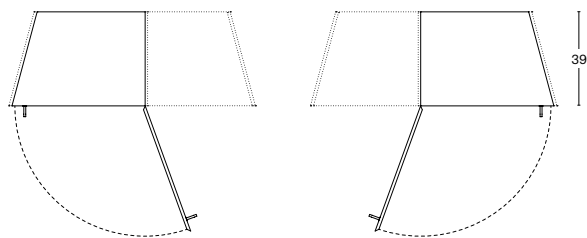

Liber 100 Optional design Luca Papini 2022	LOC	54 x 39 x h 46		0,18		16	
	LOL	54 x 39 x h 46		0,18		16	

LOC

anta lato corto / door short side / Tür kurze Seite / porte coté court

LOL

Anta lato lungo / door long side / Tür lange Seite / porte coté long