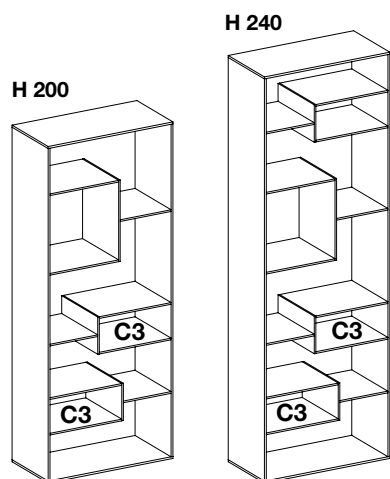

	I E D F	dimensioni dimension abmessungen dimension	spessore thickness stärke épaisseur	volume volume volumen volume	carico ammesso admitted load tragfähigkeit charge admise	peso weight gewicht poids	prezzo price preis prix
		cm	mm	m3	kg	kg	euro

Liber A

design Luca Papini 2013/2022

80 x 40 x h 200

10 / 12

0,99

15*

130

80 x 40 x h 240

10 / 12

1,19

15*

165

Optional CASSETTO C3 / Optional CASSETTO C3 Opzional CASSETTO C3 / Optionnel CASSETTO C3

- * ogni ripiano / on each shelf / auf jedem Bord / pour chaque étagère
- Vetro extrachiaro / extra clear glass / extrahelles Glas / verre extra clair
- Vetro fumé / smoked glass / Rauchglas / verre fumé