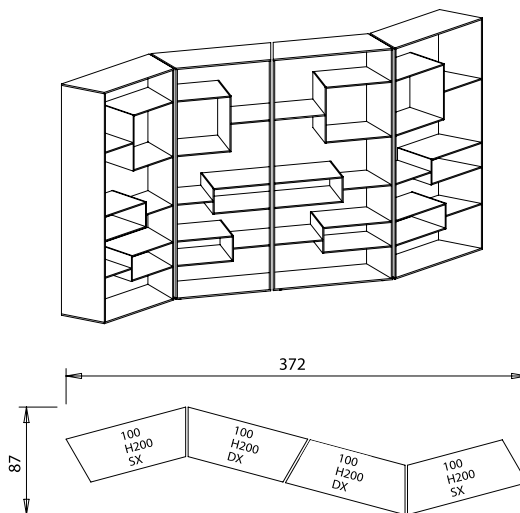

Comp. 2
372 x 87 x h 200
2 x 100 h 200 sx + 2 x 100 h 200 dx