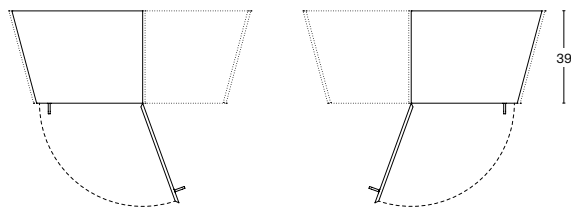

I	dimensioni	spessore	volume	carico ammesso	peso	prezzo
	E	dimension	thickness	volume	admitted load	weight	price
	D	abmessungen	stärke	volumen	tragfähigkeit	gewicht	preis
	F	dimension	épaisseur	volume	charge admise	poids	prix
		cm	mm	m3	kg	kg	euro

Liber 100 Optional design Luca Papini 2022	LOC	54 x 39 x h 46		0,18		16	
	LOL	54 x 39 x h 46		0,18		16	

LOC

anta lato corto / door short side / Tür kurze Seite / porte coté court

LOL

Anta lato lungo / door long side / Tür lange Seite / porte coté long