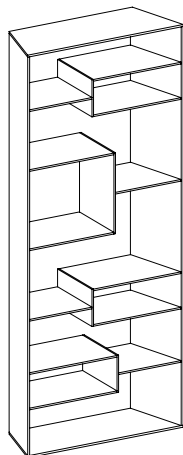

I	dimensioni	spessore	volume	carico ammesso	peso	prezzo
	E	dimension	thickness	volume	admitted load	weight	price
	D	abmessungen	stärke	volumen	tragfähigkeit	gewicht	preis
	F	dimension	épaisseur	volume	charge admise	poids	prix
		cm	mm	m3	kg	kg	euro

Liber 100 design Luca Papini 2022	SX	100 x 39 x h 200	10 / 12	1,32	15*	159	
	DX	100 x 39 x h 200	10 / 12	1,32	15*	159	
	SX	100 x 39 x h 240	10 / 12	1,58	15*	191	
	DX	100 x 39 x h 240	10 / 12	1,58	15*	191	

H 240 SX

Optional CONTENITORE ANTA BATTENTE con maniglia in pelle
optional HINGE DOOR STORAGE UNIT with leather handle
optional DREHFLÜGELTÜR ELEMENT mit Ledergriff
optional RECIPIENT PORTE A BATTANT avec poignée en cuir

* ogni ripiano / on each shelf / auf jedem Bord / pour chaque étagère

☐ Vetro extrachiaro / extra clear glass / extrahelles Glas / verre extra clair
☒ Vetro fumé / smoked glass / Rauchglas / verre fumé

Specificare sempre se versione SX o DX
Always specify left or right version
Immer Version links oder rechts angeben
Toujours spécifier version gauche ou droite