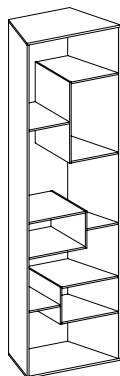

I	dimensioni	spessore	volume	carico ammesso	peso	prezzo
	E	dimension	thickness	volume	admitted load	weight	price
	D	abmessungen	stärke	volumen	tragfähigkeit	gewicht	preis
	F	dimension	épaisseur	volume	charge admise	poids	prix
		cm	mm	m3	kg	kg	euro

Liber 60

design Luca Papini 2022

SX	60 x 39 x h 200	10 / 12	0,81	15*	121	
DX	60 x 39 x h 200	10 / 12	0,81	15*	121	
SX	60 x 39 x h 240	10 / 12	0,97	15*	173	
DX	60 x 39 x h 240	10 / 12	0,97	15*	173	

H 200 DX

* ogni ripiano / on each shelf / auf jedem Bord / pour chaque étagère

1. ☐ Vetro extrachiaro / extra clear glass / extrahelles Glas / verre extra clair
   ☒ Vetro fumé / smoked glass / Rauchglas / verre fumé

Specificare sempre se versione SX o DX
Always specify left or right version
Immer Version links oder rechts angeben
Toujours spécifier version gauche ou droite

- Libreria o espositore in vetro trasparente, extra chiaro o fumé con base a specchio e piedini regolabili. I fianchi inclinati permettono di realizzare composizioni curvilinee o lineari.
- Bookcase or showcase in transparent, extra clear or smoked glass with mirrored base and adjustable feet. The inclined sides allow to create curvilinear or linear compositions.
- Bücherregal oder Regal aus transparentem, extrahellem Glas oder Rauchglas mit verspiegeltem Boden und regulierbaren Füßen. Die schrägen Seiten erlauben sowohl krummlinige sowie lineare Kompositionen herzustellen.
- Bibliothèque ou présentoir en verre transparent, extra clair ou fumé avec base en miroir et pieds réglables. Le cotés inclinés permettent de réaliser des compositions curvilignes ou linéaires.