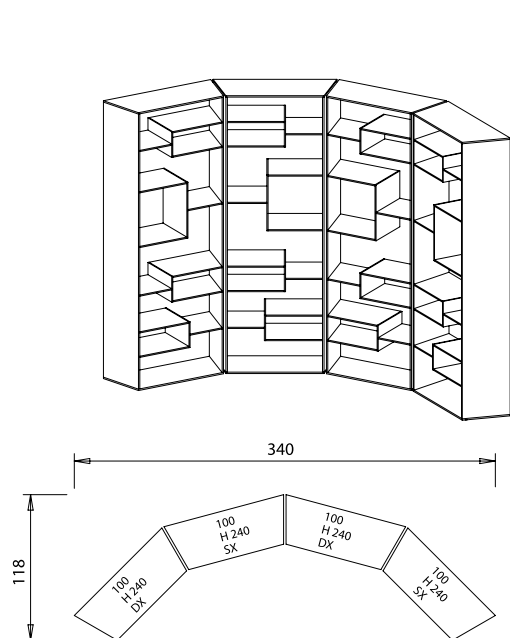

Comp. 3
340 x 118 x h 240
2 x 100 h 240 dx + 2 x 100 h 240 sx