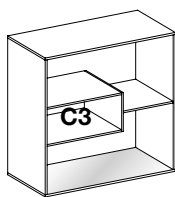

Optional CASSETTO C3 / Optional CASSETTO C3 / Opzional CASSETTO C3 / Optionnel CASSETTO C3

1. ogni ripiano / on each shelf / auf jedem Bord / pour chaque étagère
   ☐ Vetro extrachiaro / extra clear glass / extrahelles Glas / verre extra clair
   ☒ Vetro fumé / smoked glass / Rauchglas / verre fumé

Ripiano superiore cassetto in vetro acidato / laccato ral / vetro a specchio
Top drawer shelf in frosted glass / ral lacquered glass / mirrored glass
Glasplatte über Laden in geätztem/ral lackiertem / verspiegeltem Glas
Étagère supérieur tiroir en verre mordancé / lacqué ral / miroir

1. Consolle in vetro trasparente, extrachiaro o fumé con base a specchio e piedini regolabili
   - Console in clear, extra clear or smoked glass with mirrored base and adgustable feet
   - Konsole aus transparentem, extrahellem Glas oder Rauchglas mit verspiegeltem Boden und verstellbaren Füßen.
   - Console en verre transparent, extra clair ou fumé avec base en miroir et pieds réglables.