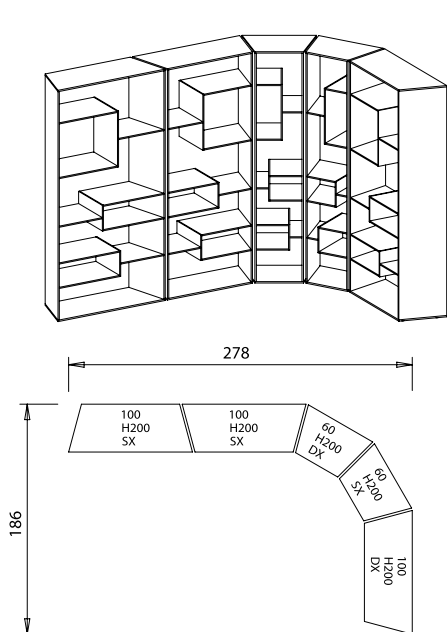

Esempi di composizioni / Examples of compositions
Kompositionbeispiele / Exemples de composition

Comp. 1
278 x 186 x h 200
2 x 100 h 200 sx + 1 x 100 h 200 dx
1 x 60 h 200 dx + 1 x 60 h 200 sx