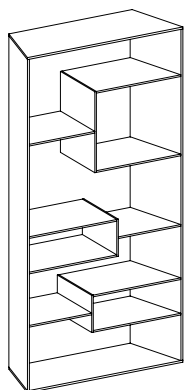

I	dimensioni	spessore	volume	carico ammesso	peso	prezzo
	E	dimension	thickness	volume	admitted load	weight	price
	D	abmessungen	stärke	volumen	tragfähigkeit	gewicht	preis
	F	dimension	épaisseur	volume	charge admise	poids	prix
		cm	mm	m3	kg	kg	euro

Liber 100 design Luca Papini 2022	SX	100 x 39 x h 200	10 / 12	1,32	15*	159	
	DX	100 x 39 x h 200	10 / 12	1,32	15*	159	
	SX	100 x 39 x h 240	10 / 12	1,58	15*	191	
	DX	100 x 39 x h 240	10 / 12	1,58	15*	191	

H 200 DX

Optional CONTENITORE ANTA BATTENTE con maniglia in pelle
optional HINGE DOOR STORAGE UNIT with leather handle
optional DREHFLÜGELTÜR ELEMENT mit Ledergriff
optional RECIPIENT PORTE A BATTANT avec poignée en cuir

* ogni ripiano / on each shelf / auf jedem Bord / pour chaque étagère

☐ Vetro extrachiaro / extra clear glass / extrahelles Glas / verre extra clair
☒ Vetro fumé / smoked glass / Rauchglas / verre fumé

Specificare sempre se versione SX o DX
Always specify left or right version
Immer Version links oder rechts angeben
Toujours spécifier version gauche ou droite