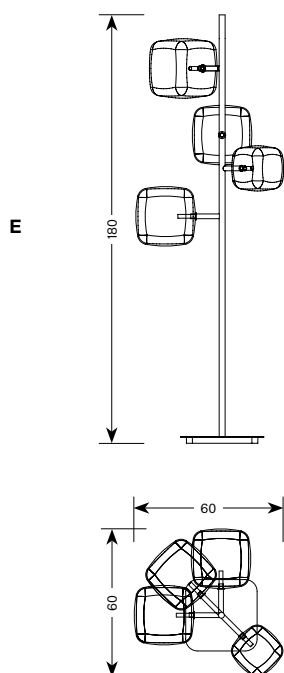

- Lampada da terra a luce LED, 4 cubi in vetro pyrex soffiato trasparente. Lampadine dimmerabili G4 3000K 4 x max 4W 1200lm. Parti metalliche disponibili nelle finiture cromo lucido, oro lucido e canna di fucile lucido.
- Floor lamp with LED lights, 4 cubes in transparent blown pyrex glass. Dimmable bulbs G4 3000K 4 x max 4W 1200lm. Metal parts available in polished chrome, polished gold and polished gunmetal finish.
- Stehlampe mit LED Beleuchtung, 4 Würfel aus transparentem geblasenem Pyrex Glas. Dimmbare Birnen G4 3000K 4 x max 4W 1200lm. Metallteile erhältlich in Chrom glänzend, gold glänzend oder Gunmetal glänzend.
- Lampadaire avec lumière LED (H1,5W - led (G4) 180 lm, 3000K). 4 cubes en verre soufflé pyrex transparent. Ampoules gradables G4 3000K 4 x max 4W 1200lm. Parts en métal disponible en finition chrome brillant, or brillant ou gunmetal brillant.