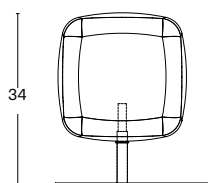

<b>Hyperion</b> design Massimo Castagna 2020	E	60 x 60 x h 180		0,58		19	
---	---	-----------------	--	------	--	----	--

- Lampada da terra a luce LED, 4 cubi in vetro pyrex soffiato trasparente. Lampadine dimmerabili G4 3000K 4 x max 4W 1200lm. Parti metalliche disponibili nelle finiture cromo lucido, oro lucido e canna di fucile lucido.
- Floor lamp with LED lights, 4 cubes in transparent blown pyrex glass. Dimmable bulbs G4 3000K 4 x max 4W 1200lm. Metal parts available in polished chrome, polished gold and polished gunmetal finish.
- Stehlampe mit LED Beleuchtung, 4 Würfel aus transparentem geblasenem Pyrex Glas. Dimmbare Birnen G4 3000K 4 x max 4W 1200lm. Metallteile erhältlich in Chrom glänzend, gold glänzend oder Gunmetal glänzend.
- Lampadaire avec lumière LED (H1,5W - led (G4) 180 lm, 3000K). 4 cubes en verre soufflé pyrex transparent. Ampoules gradables G4 3000K 4 x max 4W 1200lm. Parts en métal disponible en finition chrome brillant, or brillant ou gunmetal brillant.

	I	dimensioni	spessore	volume	carico ammesso	peso	prezzo
	E	dimension	thickness	volume	admitted load	weight	price
	D	abmessungen	stärke	volumen	tragfähigkeit	gewicht	preis
	F	dimension	épaisseur	volume	charge admise	poids	prix
		cm	mm	m3	kg	kg	euro

<b>Hyperion</b> design Massimo Castagna 2021	F	23 x 23 x h 39		0,089		5	
	G	30 x 30 x h 34		0,107		7	

F

G

**specificare sempre la finitura del telaio in metallo**  
**always specify finish of metal frame**  
**immer Ausführung des Metallgestell angeben**  
**toujours spécifier finition de l'armature en métal**