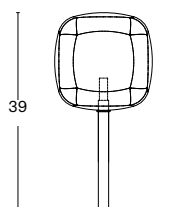

	I	dimensioni	spessore	volume	carico ammesso	peso	prezzo
	E	dimension	thickness	volume	admitted load	weight	price
	D	abmessungen	stärke	volumen	tragfähigkeit	gewicht	preis
	F	dimension	épaisseur	volume	charge admise	poids	prix
		cm	mm	m3	kg	kg	euro

<b>Hyperion</b> design Massimo Castagna 2020	E	60 x 60 x h 180		0,58		19	
---	---	-----------------	--	------	--	----	--

- Lampada da terra a luce LED, 4 cubi in vetro pyrex soffiato trasparente. Lampadine dimmerabili G4 3000K 4 x max 4W 1200lm. Parti metalliche disponibili nelle finiture cromo lucido, oro lucido e canna di fucile lucido.
- Floor lamp with LED lights, 4 cubes in transparent blown pyrex glass. Dimmable bulbs G4 3000K 4 x max 4W 1200lm. Metal parts available in polished chrome, polished gold and polished gunmetal finish.
- Stehlampe mit LED Beleuchtung, 4 Würfel aus transparentem geblasenem Pyrex Glas. Dimmbare Birnen G4 3000K 4 x max 4W 1200lm. Metallteile erhältlich in Chrom glänzend, gold glänzend oder Gunmetal glänzend.
- Lampadaire avec lumière LED (H1,5W - led (G4) 180 lm, 3000K). 4 cubes en verre soufflé pyrex transparent. Ampoules gradables G4 3000K 4 x max 4W 1200lm. Parts en métal disponible en finition chrome brillant, or brillant ou gunmetal brillant.

<b>Hyperion</b> design Massimo Castagna 2021	F	23 x 23 x h 39		0,089		5	
	G	30 x 30 x h 34		0,107		7	

F

G

**specificare sempre la finitura del telaio in metallo**  
**always specify finish of metal frame**  
**immer Ausführung des Metallgestell angeben**  
**toujours spécifier finition de l'armature en métal**