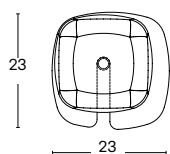

	I	dimensioni	spessore	volume	carico ammesso	peso	prezzo
	E	dimension	thickness	volume	admitted load	weight	price
	D	abmessungen	stärke	volumen	tragfähigkeit	gewicht	preis
	F	dimension	épaisseur	volume	charge admise	poids	prix
		cm	mm	m3	kg	kg	euro

<b>Hyperion</b> design Massimo Castagna 2021	F	23 x 23 x h 39		0,089		5	
	G	30 x 30 x h 34		0,107		7	

F

G

**specificare sempre la finitura del telaio in metallo**  
**always specify finish of metal frame**  
**immer Ausführung des Metallgestell angeben**  
**toujours spécifier finition de l'armature en métal**