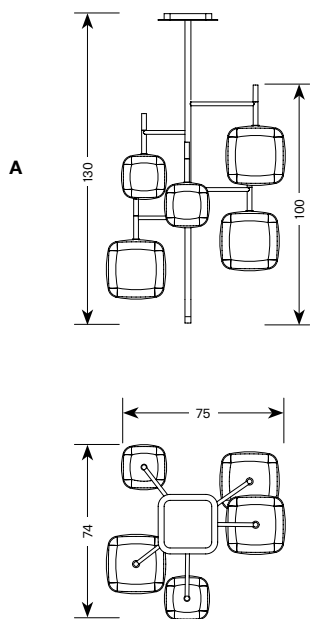

	I	dimensioni	spessore	volume	carico ammesso	peso	prezzo
	E	dimension	thickness	volume	admitted load	weight	price
	D	abmessungen	stärke	volumen	tragfähigkeit	gewicht	preis
	F	dimension	épaisseur	volume	charge admise	poids	prix
		cm	mm	m3	kg	kg	euro

## Hyperion

design Massimo Castagna 2020

A 75 x 74 x h 130

B 60 x 60 x h 122

0,62

0,27

16

15

Supplemento per altezza su misura da > a Upcharge for custom height from > to Aufpreis für Sonderhöhe von > bis Supplément pour hauteur sur mesure de > à	
110 > 121/129	
123/131 > 160	
161 > 200	
201 > 250	
251 > 300	
301 > 350	
351 > 400	
401 > 450	
451 > 500	
501 > 550	
551 > 600	

specificare il paese di destinazione  
specify country of destination  
immer Zielland angeben  
toujours indiquer pays de destination

- Lampada a sospensione a luce LED, 4 o 5 cubi in vetro pyrex soffiato trasparente. Lampadine dimmerabili G4 3000K 4/5 x max 4W 1200/1500lm. Parti metalliche disponibili nelle finiture cromo lucido, oro lucido e canna di fucile lucido. L'altezza può essere realizzata a misura, da un minimo di 110 cm ad un massimo di 600 cm totali.
- Hanging lamp with LED lights, 4 or 5 transparent blown pyrex glass cubes. Dimmable bulbs G4 3000K 4/5 x max 4W 1200/1500lm. Metal parts available in polished chrome, polished gold and polished gunmetal finish. Custom height available, from minimum 110cm to maximum 600 cm total.
- Hängelampe mit Led Beleuchtung, 4 oder 5 Würfel aus transparentem geblasenem Pyrex Glas. Dimmbare Birnen G4 3000K 4/5 x max 4W 1200/1500lm. Metallteile erhältlich in Chrom glänzend, gold glänzend oder Gunmetal glänzend. Die Höhe kann auf Maß gefertigt werden, von mindestens 110 cm bis maximal 600 cm insgesamt.
- Lampe à suspension avec lumière LED, 4 ou 5 cubes en verre soufflé pyrex transparent. Ampoules gradables G4 3000K 4/5 x max 4W 1200/1500lm. Parts en métal disponible en finition chrome brillant, or brillant ou gunmetal brillant. Hauteur disponible sur mesure, de minimum 110cm à maximum 600 cm total.