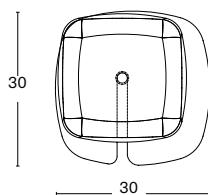

<b>Hyperion</b> design Massimo Castagna 2020	E	60 x 60 x h 180		0,58		19	
---	---	-----------------	--	------	--	----	--

- Lampada da terra a luce LED, 4 cubi in vetro pyrex soffiato trasparente. Lampadine dimmerabili G4 3000K 4 x max 4W 1200lm. Parti metalliche disponibili nelle finiture cromo lucido, oro lucido e canna di fucile lucido.
- Floor lamp with LED lights, 4 cubes in transparent blown pyrex glass. Dimmable bulbs G4 3000K 4 x max 4W 1200lm. Metal parts available in polished chrome, polished gold and polished gunmetal finish.
- Stehlampe mit LED Beleuchtung, 4 Würfel aus transparentem geblasenem Pyrex Glas. Dimmbare Birnen G4 3000K 4 x max 4W 1200lm. Metallteile erhältlich in Chrom glänzend, gold glänzend oder Gunmetal glänzend.
- Lampadaire avec lumière LED (H1,5W - led (G4) 180 lm, 3000K). 4 cubes en verre soufflé pyrex transparent. Ampoules gradables G4 3000K 4 x max 4W 1200lm. Parts en métal disponible en finition chrome brillant, or brillant ou gunmetal brillant.

	I	dimensioni	spessore	volume	carico ammesso	peso	prezzo
	E	dimension	thickness	volume	admitted load	weight	price
	D	abmessungen	stärke	volumen	tragfähigkeit	gewicht	preis
	F	dimension	épaisseur	volume	charge admise	poids	prix
		cm	mm	m3	kg	kg	euro

<b>Hyperion</b> design Massimo Castagna 2021	F	23 x 23 x h 39		0,089		5	
	G	30 x 30 x h 34		0,107		7	

F

G

**specificare sempre la finitura del telaio in metallo**  
**always specify finish of metal frame**  
**immer Ausführung des Metallgestell angeben**  
**toujours spécifier finition de l'armature en métal**