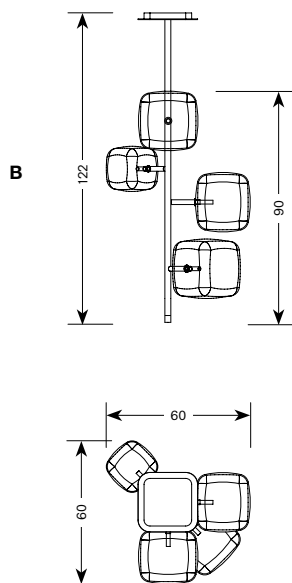

- Lampada a sospensione a luce LED, 4 o 5 cubi in vetro pyrex soffiato trasparente. Lampadine dimmerabili G4 3000K 4/5 x max 4W 1200/1500lm. Parti metalliche disponibili nelle finiture cromo lucido, oro lucido e canna di fucile lucido. L'altezza può essere realizzata a misura, da un minimo di 110 cm ad un massimo di 600 cm totali.
- Hanging lamp with LED lights, 4 or 5 transparent blown pyrex glass cubes. Dimmable bulbs G4 3000K 4/5 x max 4W 1200/1500lm. Metal parts available in polished chrome, polished gold and polished gunmetal finish. Custom height available, from minimum 110cm to maximum 600 cm total.
- Hängelampe mit Led Beleuchtung, 4 oder 5 Würfel aus transparentem geblasenem Pyrex Glas. Dimmbare Birnen G4 3000K 4/5 x max 4W 1200/1500lm. Metallteile erhältlich in Chrom glänzend, gold glänzend oder Gunmetal glänzend. Die Höhe kann auf Maß gefertigt werden, von mindestens 110 cm bis maximal 600 cm insgesamt.
- Lampe à suspension avec lumière LED, 4 ou 5 cubes en verre soufflé pyrex transparent. Ampoules gradables G4 3000K 4/5 x max 4W 1200/1500lm. Parts en métal disponible en finition chrome brillant, or brillant ou gunmetal brillant. Hauteur disponible sur mesure, de minimum 110cm à maximum 600 cm total.

Su richiesta è disponibile, già cablato nelle lampade, il sistema di alimentazione per impianti di domotica **DALI 1** e **DALI 2**. Per informazioni e costi rivolgersi al ns. ufficio vendite.

Available on request, already wired in the lamps, power supply system for home automation system **DALI 1** and **DALI 2**. For information and pricing contact our sales office.

Verfügbar nach Anfrage, bereits in den Lampen verkabelt, Stromversorgung für Domotik System **DALI 1** und **DALI 2**. Für Informationen und Preise unser Verkaufsbüro kontaktieren.

Disponible sur demande, déjà câblé dans les lampes, système d'alimentation pour système domotique **DALI 1** et **DALI 2**. Pour information et prix contacter notre bureau de ventes.