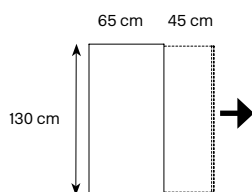

	I	dimensioni	spessore	volume	carico ammesso	peso	prezzo
	E	dimension	thickness	volume	admitted load	weight	price
	D	abmessungen	stärke	volumen	tragfähigkeit	gewicht	preis
	F	dimension	épaisseur	volume	charge admise	poids	prix
		cm	mm	m3	kg	kg	euro

## Gotham

design Leonardi\_Marinelli 2015

130 x 65 x h 33

12

0,48

50

93

Optional: Caricabatteria wireless. / Optional: wireless battery charger.  
Optional: wireless charger. / Option: chargeur wireless.