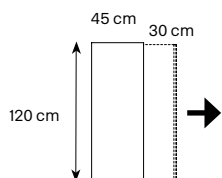

	I	dimensioni	spessore	volume	carico ammesso	peso	prezzo
	E	dimension	thickness	volume	admitted load	weight	price
	D	abmessungen	stärke	volumen	tragfähigkeit	gewicht	preis
	F	dimension	épaisseur	volume	charge admise	poids	prix
		cm	mm	m3	kg	kg	euro

## Gotham consolle

120 x 45 x h 80

12

0,65

50

74

design Leonardi\_Marinelli 2015

Optional: Caricabatteria wireless. / Optional: wireless battery charger.  
Optional: wireless charger. / Option: chargeur wireless.