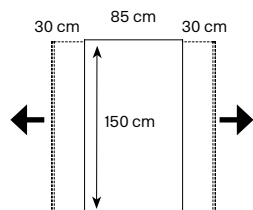

	I	dimensioni	spessore	volume	carico ammesso	peso	prezzo
	E	dimension	thickness	volume	admitted load	weight	price
	D	abmessungen	stärke	volumen	tragfähigkeit	gewicht	preis
	F	dimension	épaisseur	volume	charge admise	poids	prix
		cm	mm	m3	kg	kg	euro

## Gotham

design Leonardi\_Marinelli 2015

150 x 85 x h 33

12

0,63

50

126

Optional: Caricabatteria wireless. / Optional: wireless battery charger.  
Optional: wireless charger. / Option: chargeur wireless.