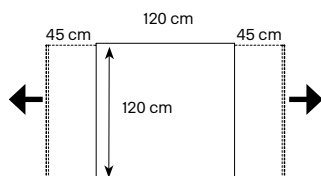

	I	dimensioni	spessore	volume	carico ammesso	peso	prezzo
	E	dimension	thickness	volume	admitted load	weight	price
	D	abmessungen	stärke	volumen	tragfähigkeit	gewicht	preis
	F	dimension	épaisseur	volume	charge admise	poids	prix
		cm	mm	m3	kg	kg	euro

## Gotham

design Leonardi\_Marinelli 2015

120 x 120 x h 33

12

0,77

50

141

Optional: Caricabatteria wireless. / Optional: wireless battery charger.  
Optional: wireless charger. / Option: chargeur wireless.