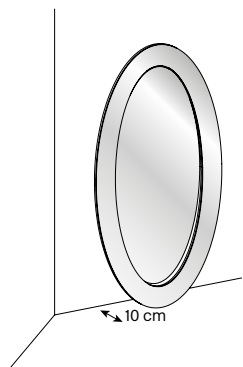

Gerundio

105 x h 200

8

0,33

70

design G.T. Garattoni 2012

- Specchiera da terra ricavata da un'unica lastra, con cornice inclinata.
- Floor mirror made of an only sheet, with inclined frame.
- Standspiegel aus einer einzigen Platte produziert, mit schrägem Rahmen.
- Miroir au sol fait d'une seule plaque, avec encadrement incliné.

Gerundio

80 x h 155

8

0,25

46

design G.T. Garattoni 2012

- Specchiera da parete ricavata da un'unica lastra, con cornice inclinata.
- Wall mirror made of an only sheet, with inclined frame.
- Wandspiegel aus einer einzigen Platte produziert, mit schrägem Rahmen.
- Miroir au mur fait d'une seule plaque, avec encadrement incliné.

Gerundio		105 x h 200	8	0,38		80	
design G.T. Garattoni 2015							

- Specchiera da terra ricavata da un'unica lastra, con cornice inclinata.
- Floor mirror made of an only sheet, with inclined frame.
- Standspiegel aus einer einzigen Platte produziert, mit schrägem Rahmen.
- Miroir au sol fait d'une seule plaque, avec encadrement incliné.

Gerundio		Ø 155	8	0,52		85	
design G.T. Garattoni 2015							

- Specchiera da parete ricavata da un'unica lastra, con cornice inclinata.
- Wall mirror made of an only sheet, with inclined frame.
- Wandspiegel aus einer einzigen Platte produziert, mit schrägem Rahmen
- Miroir au mur fait d'une seule plaque, avec encadrement incliné