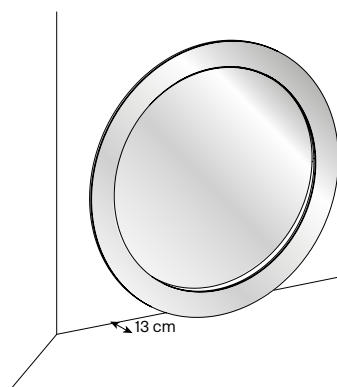

- Specchiera da terra ricavata da un'unica lastra, con cornice inclinata.
- Floor mirror made of an only sheet, with inclined frame.
- Standspiegel aus einer einzigen Platte produziert, mit schrägem Rahmen
- Miroir au sol fait d'une seule plaque, avec encadrement incliné.