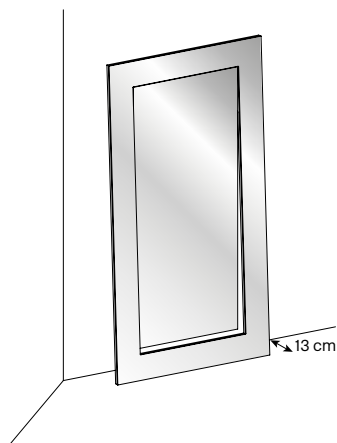

Gerundio

105 x h 200

8

0,33

70

design G.T. Garattoni 2012

- Specchiera da terra ricavata da un'unica lastra, con cornice inclinata.
- Floor mirror made of an only sheet, with inclined frame.
- Standspiegel aus einer einzigen Platte produziert, mit schrägem Rahmen.
- Miroir au sol fait d'une seule plaque, avec encadrement incliné.

Gerundio

80 x h 155

8

0,25

46

design G.T. Garattoni 2012

- Specchiera da parete ricavata da un'unica lastra, con cornice inclinata.
- Wall mirror made of an only sheet, with inclined frame.
- Wandspiegel aus einer einzigen Platte produziert, mit schrägem Rahmen.
- Miroir au mur fait d'une seule plaque, avec encadrement incliné.

Gerundio		105 x h 200	8	0,38		80	
design G.T. Garattoni 2015							

- Specchiera da terra ricavata da un'unica lastra, con cornice inclinata.
- Floor mirror made of an only sheet, with inclined frame.
- Standspiegel aus einer einzigen Platte produziert, mit schrägem Rahmen.
- Miroir au sol fait d'une seule plaque, avec encadrement incliné.

Gerundio		Ø 155	8	0,52		85	
design G.T. Garattoni 2015							

- Specchiera da parete ricavata da un'unica lastra, con cornice inclinata.
- Wall mirror made of an only sheet, with inclined frame.
- Wandspiegel aus einer einzigen Platte produziert, mit schrägem Rahmen
- Miroir au mur fait d'une seule plaque, avec encadrement incliné