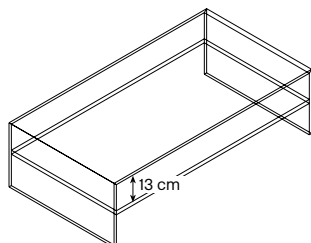

	I	dimensioni	spessore	volume	carico ammesso	peso	prezzo
	E	dimension	thickness	volume	admitted load	weight	price
	D	abmessungen	stärke	volumen	tragfähigkeit	gewicht	preis
	F	dimension	épaisseur	volume	charge admise	poids	prix
		cm	mm	m3	kg	kg	euro

## Fratina 2

design M. U.

90 x 90 x h 40	15 / 10	0,612	50	82	<b>1.300</b>
					□ <b>1.580</b>
118 x 88 x h 40	15 / 10	0,755	50	92	<b>1.460</b>
					□ <b>1.820</b>
128 x 68 x h 40	15 / 10	0,640	50	85	<b>1.280</b>
					□ <b>1.560</b>
100 x 60 x h 40	15 / 10	0,610	50	80	<b>1.080</b>
					□ <b>1.310</b>