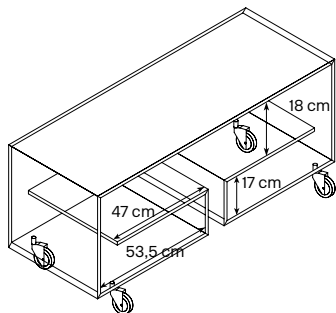

	I E D F	dimensioni dimension abmessungen dimension	spessore thickness stärke épaisseur	volume volume volumen volume	carico ammesso admitted load tragfähigkeit charge admise	peso weight gewicht poids	prezzo price preis prix
		cm	mm	m3	kg	kg	euro

<b>Flò 1</b>		120 x 45 x h 52	15	0,47	70	100	
--------------	--	-----------------	----	------	----	-----	--

design Isao Hosoe 1997/2005

Vetro extrachiaro / extra clear glass / extrahelles Glas / verre extra clair