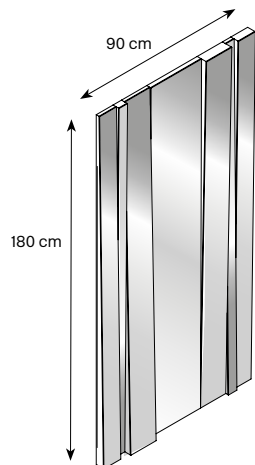

**C:** 90 x 15 x 5,6

**D:** 90 x 30 x 2,5

- Specchio / Mirror / Spiegel / Miroir
- Specchio fumè / Smoked mirror / Rauchglasspiegel / miroir fumé
- Specchio bronzo / Bronze mirror / Bronze Spiegel / Miroir bronze

	I	dimensioni	spessore	volume	carico ammesso	peso	prezzo
	E	dimension	thickness	volume	admitted load	weight	price
	D	abmessungen	stärke	volumen	tragfähigkeit	gewicht	preis
	F	dimension	épaisseur	volume	charge admise	poids	prix
		cm	mm	m3	kg	kg	euro

## Fittipaldi 180

design G.T. Garattoni 2009

90 x 6 x h 180

4

0,2

50

**A:** 180 x 5 x 4

**B:** 180 x 10 x 4,5

**C:** 180 x 15 x 5,6

**D:** 180 x 30 x 2,5

- Specchio / Mirror / Spiegel / Miroir
- Specchio fumè / Smoked mirror / Rauchglasspiegel / miroir fumé
- Specchio bronzo / Bronze mirror / Bronze Spiegel / Miroir bronze