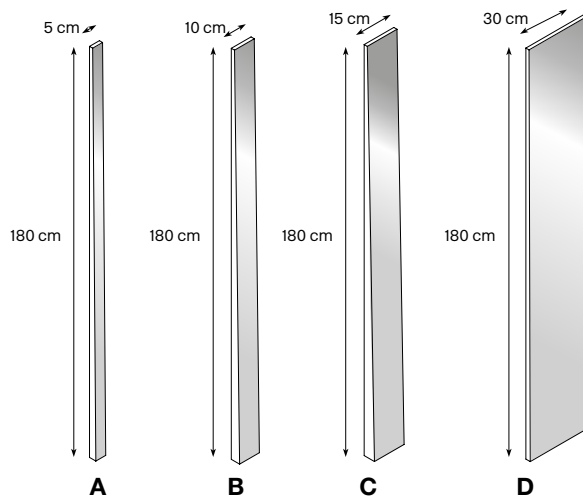

**C:** 90 x 15 x 5,6

**D:** 90 x 30 x 2,5

- Specchio / Mirror / Spiegel / Miroir
- Specchio fumè / Smoked mirror / Rauchglasspiegel / miroir fumé
- Specchio bronzo / Bronze mirror / Bronze Spiegel / Miroir bronze

	I	dimensioni	spessore	volume	carico ammesso	peso	prezzo
	E	dimension	thickness	volume	admitted load	weight	price
	D	abmessungen	stärke	volumen	tragfähigkeit	gewicht	preis
	F	dimension	épaisseur	volume	charge admise	poids	prix
		cm	mm	m3	kg	kg	euro

## Fittipaldi 180

design G.T. Garattoni 2009

90 x 6 x h 180

4

0,2

50

**A:** 180 x 5 x 4

**B:** 180 x 10 x 4,5

**C:** 180 x 15 x 5,6

**D:** 180 x 30 x 2,5

- Specchio / Mirror / Spiegel / Miroir
- Specchio fumè / Smoked mirror / Rauchglasspiegel / miroir fumé
- Specchio bronzo / Bronze mirror / Bronze Spiegel / Miroir bronze