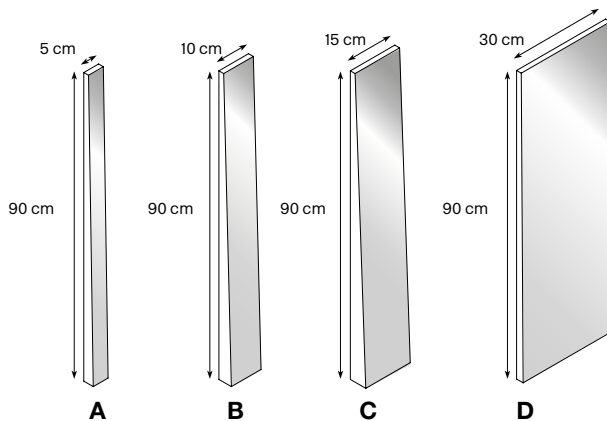

	I	dimensioni	spessore	volume	carico ammesso	peso	prezzo
	E	dimension	thickness	volume	admitted load	weight	price
	D	abmessungen	stärke	volumen	tragfähigkeit	gewicht	preis
	F	dimension	épaisseur	volume	charge admise	poids	prix
		cm	mm	m3	kg	kg	euro

## Fittipaldi 90

design G.T. Garattoni 2009

90 x 6 x h 90

4

0,1

29

**A:** 90 x 5 x 4

**B:** 90 x 10 x 4,5

**C:** 90 x 15 x 5,6

**D:** 90 x 30 x 2,5

- Specchio / Mirror / Spiegel / Miroir
- Specchio fumè / Smoked mirror / Rauchglasspiegel / miroir fumé
- Specchio bronzo / Bronze mirror / Bronze Spiegel / Miroir bronze

**C:** 180 x 15 x 5,6

**D:** 180 x 30 x 2,5

- Specchio / Mirror / Spiegel / Miroir
- Specchio fumè / Smoked mirror / Rauchglasspiegel / miroir fumé
- Specchio bronzo / Bronze mirror / Bronze Spiegel / Miroir bronze