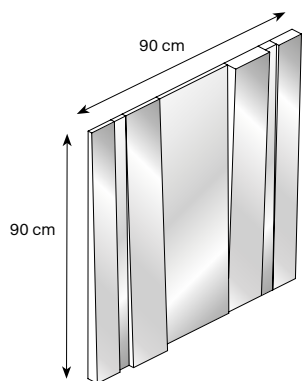

	I	dimensioni	spessore	volume	carico ammesso	peso	prezzo
	E	dimension	thickness	volume	admitted load	weight	price
	D	abmessungen	stärke	volumen	tragfähigkeit	gewicht	preis
	F	dimension	épaisseur	volume	charge admise	poids	prix
		cm	mm	m3	kg	kg	euro

## Fittipaldi 90

design G.T. Garattoni 2009

90 x 6 x h 90

4

0,1

29

**A:** 90 x 5 x 4

**B:** 90 x 10 x 4,5

**C:** 90 x 15 x 5,6

**D:** 90 x 30 x 2,5

- Specchio / Mirror / Spiegel / Miroir
- Specchio fumè / Smoked mirror / Rauchglasspiegel / miroir fumé
- Specchio bronzo / Bronze mirror / Bronze Spiegel / Miroir bronze

**C:** 180 x 15 x 5,6

**D:** 180 x 30 x 2,5

- Specchio / Mirror / Spiegel / Miroir
- Specchio fumè / Smoked mirror / Rauchglasspiegel / miroir fumé
- Specchio bronzo / Bronze mirror / Bronze Spiegel / Miroir bronze