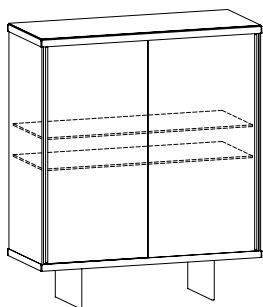

I	dimensioni	spessore	volume	carico ammesso	peso	prezzo
	E	dimension	thickness	volume	admitted load	weight	price
	D	abmessungen	stärke	volumen	tragfähigkeit	gewicht	preis
	F	dimension	épaisseur	volume	charge admise	poids	prix
		cm	mm	m3	kg	kg	euro

East side

110 x 46 x h 130	5/6/8	0,43	100/*15	107

Bartoli design 2019

Optional ripiano interno 104 x 42 cm in vetro fumè / **optional** internal shelf 104 x 42 cm in smoked glass
optionales internes Regal 104 x 42 cm aus Rauchglas / **option** étagère intérieure 104 x 42 cm en verre fumé

Optional illuminazione led sotto la base con telecomando / **optional** led lighting underneath the bottom with remote control / **optionale** Led Beleuchtung unter dem Boden mit Fernbedienung
option illumination led sous la base avec télécommande

Specificare sempre la finitura del profilo e del top in marmo.
Always specify profile and top marble finish
Immer Ausführung des Profil und des Top in Marmor angeben.
Toujours spécifier finition profil et top en marbre.

* ogni ripiano / on each shelf / auf jedem Bord / pour chaque étagère

36 x 42 x h 40 cm

1. **H** **Optional** separatore in finitura laccato nero opaco / **optional** partition in matt black lacquer
   optionale Trennwand matt schwarz lackiert / **option** cloison laqué noir mat
2. **H** **Optional** separatore in noce canaletto / **optional** partition in walnut canaletto
   optionale Trennwand in Nußbaum Canaletto / **option** cloison en noyer canaletto
3. **H** **Optional** separatore in finitura laccato RAL opaco / **optional** partition in matt RAL lacquer
   optionale Trennwand matt RAL lackiert / **option** cloison laqué RAL mat

- Madia in vetro fumè con due ripiani interni regolabili in altezza. Il profilo per l'anta scorrevole, la maniglia e i piedi h 20 cm possono essere in bronzo spazzolato o nero spazzolato. Il top è disponibile in marmo verde Guatemala e rosso Arabesco.
Optional ripiano interno in vetro fumè, separatore interno in legno e luce led con telecomando.

- Sideboard in smoked glass with two adjustable internal shelves. Profile for sliding door, handle and feet h 20 cm available in brushed bronze or brushed black. Top available in green Guatemala or red Arabesque marble.
Optional internal shelf in smoked glass, internal wood partition and led lighting with remote control

- Anrichte aus Rauchglas mit zwei verstellbaren Regalen. Profil der Schiebetür, Griff und Füße h 20 cm können aus gebürsteter Bronze oder schwarz gebürstet sein. Top aus grünem Guatemala oder rotem Arabesque Marmor.
Optional: internes Regal aus Rauchglas, interne Trennwand aus Holz und Led Beleuchtung mit Fernbedienung.

- Sideboard en verre fumé avec deux étagères réglables en hauteur. Profil de la porte coulissante, pommeau et pieds h 20 cm disponible en bronze brossé ou noir brossé. Top disponible en marbre vert Guatemala ou rouge Arabesque.
Option: étagère intérieure en verre fumé, cloison en bois et illumination led avec télécommande.