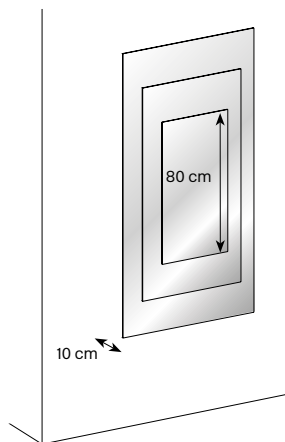

	I E D F	dimensioni dimension abmessungen dimension	spessore thickness stärke épaisseur	volume volume volumen volume	carico ammesso admitted load tragfähigkeit charge admise	peso weight gewicht poids	prezzo price preis prix
		cm	mm	m3	kg	kg	euro

Doors

80 x h 160 x 10

4

0,29

65

design Matteo Ragni 2017

Optional illuminazione led con telecomando / Optional led lighting with remote control.
Option Illumination Led avec télécommande / Optionale Led Beleuchtung mit Fernbedienung.

**SPECIFICARE SEMPRE IL COLORE DELLA STRUTTURA.
ALWAYS SPECIFY COLOUR OF STRUCTURE.
IMMER DIE FARBE DER STRUKTUR ANGEBEN.
SPECIFIER TOUJOURS COULEUR STRUCTURE.**

- Specchio da parete con struttura bianca o nera. Disponibile impianto illuminazione led sul retro.
- Wall mirror with white or black structure. Led lighting system for the back available.
- Wandspiegel mit weißer oder schwarzer Struktur. Beleuchtungsanlage mit Led für die Rückseite erhältlich.
- Miroir à mur avec structure blanc ou noir. Disponible équipement d'illumination Led sur le dos.

**SPECIFICARE SEMPRE IL COLORE DELLA STRUTTURA.
ALWAYS SPECIFY COLOUR OF STRUCTURE.
IMMER DIE FARBE DER STRUKTUR ANGEBEN.
SPECIFIER TOUJOURS COULEUR STRUCTURE.**

- Specchio da parete a terra con struttura bianca o nera. Disponibile impianto illuminazione led sul retro.
- Floor wall mirror with white or black structure. Led lighting system for the back available.
- Auf den Boden stehender Wandspiegel mit weißer oder schwarzer Struktur. Beleuchtungsanlage mit Led für die Rückseite erhältlich.
- Miroir à mur au sol avec structure blanc ou noir. Disponible équipement d'illumination Led sur le dos.