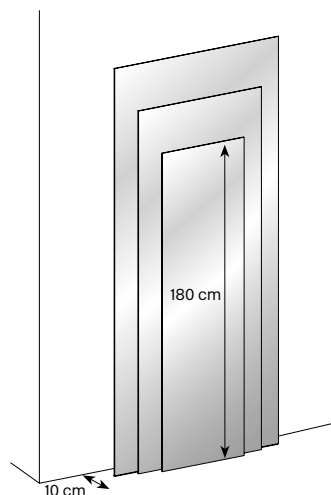

	I E D F	dimensioni dimension abmessungen dimension	spessore thickness stärke épaisseur	volume volume volumen volume	carico ammesso admitted load tragfähigkeit charge admise	peso weight gewicht poids	prezzo price preis prix
		cm	mm	m3	kg	kg	euro

**SPECIFICARE SEMPRE IL COLORE DELLA STRUTTURA.
ALWAYS SPECIFY COLOUR OF STRUCTURE.
IMMER DIE FARBE DER STRUKTUR ANGEBEN.
SPECIFIER TOUJOURS COULEUR STRUCTURE.**

- Specchio da parete con struttura bianca o nera. Disponibile impianto illuminazione led sul retro.
- Wall mirror with white or black structure. Led lighting system for the back available.
- Wandspiegel mit weißer oder schwarzer Struktur. Beleuchtungsanlage mit Led für die Rückseite erhältlich.
- Miroir à mur avec structure blanc ou noir. Disponible équipement d'illumination Led sur le dos.

Doors

100 x h 230 x 10

4

0,49

120

design Matteo Ragni 2017

Optional illuminazione led con telecomando / Optional led lighting with remote control.
Option Illumination Led avec télécommande / Optionale Led Beleuchtung mit Fernbedienung.