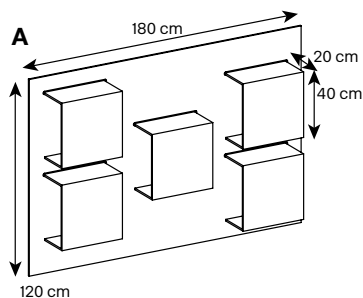

Dazibao Wood

design Gonzo - Vicari 2007 / 2014

A 180 x 25 x h 120

12

0,66

10 *

97

B 120 x 25 x h 180

12

0,66

10 *

97

Vetro extrachiaro / extra clear glass / extrahelles Glas / Verre extra clair
* ogni ripiano / on each shelf / auf jedem Bord / pour chaque étagère

- Specificare versione orizzontale (**A**) o verticale (**B**).
- Specify if horizontal (**A**) or vertical (**B**) version.
- Version bestimmen, ob horizontal (**A**) oder vertikal (**B**).
- Spécifier version, si horizontal (**A**) ou vertical (**B**).