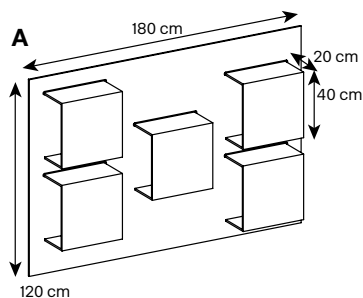

	I	dimensioni	spessore	volume	carico ammesso	peso	prezzo
	E	dimension	thickness	volume	admitted load	weight	price
	D	abmessungen	stärke	volumen	tragfähigkeit	gewicht	preis
	F	dimension	épaisseur	volume	charge admise	poids	prix
		cm	mm	m3	kg	kg	euro

Dazibao

design Gonzo - Vicari 2007

A 180 x 25 x h 120

12

0,66

10 *

97

B 120 x 25 x h 180

12

0,66

10 *

97

Vetro extrachiaro / extra clear glass / extrahelles Glas / verre extra clair
* ogni ripiano / on each shelf / auf jedem Bord / pour chaque étagère

- Specificare versione orizzontale (**A**) o verticale (**B**).
- Specify if horizontal (**A**) or vertical (**B**) version.
- Version bestimmen, ob horizontal (**A**) oder vertikal (**B**).
- Spécifier version, si horizontal (**A**) ou vertical (**B**).

Dazibao Wood

design Gonzo - Vicari 2007 / 2014

A 180 x 25 x h 120

12

0,66

10 *

97

B 120 x 25 x h 180