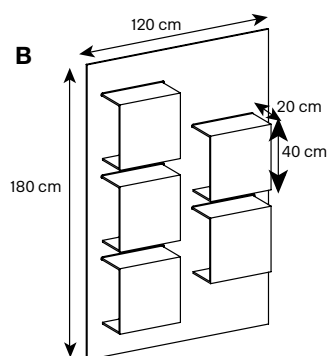

	I	dimensioni	spessore	volume	carico ammesso	peso	prezzo
	E	dimension	thickness	volume	admitted load	weight	price
	D	abmessungen	stärke	volumen	tragfähigkeit	gewicht	preis
	F	dimension	épaisseur	volume	charge admise	poids	prix
		cm	mm	m3	kg	kg	euro

Dazibao

design Gonzo - Vicari 2007

A 180 x 25 x h 120

12

0,66

10 *

97

B 120 x 25 x h 180

12

0,66

10 *

97

Vetro extrachiaro / extra clear glass / extrahelles Glas / verre extra clair
* ogni ripiano / on each shelf / auf jedem Bord / pour chaque étagère

- Specificare versione orizzontale (**A**) o verticale (**B**).
- Specify if horizontal (**A**) or vertical (**B**) version.
- Version bestimmen, ob horizontal (**A**) oder vertikal (**B**).
- Spécifier version, si horizontal (**A**) ou vertical (**B**).

Dazibao Wood

design Gonzo - Vicari 2007 / 2014

A 180 x 25 x h 120

12

0,66

10 *

97

B 120 x 25 x h 180