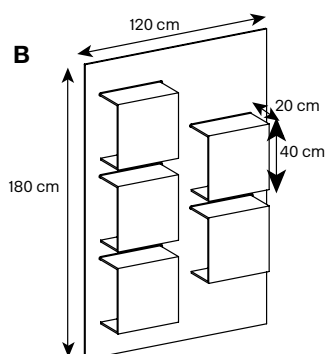

	I	dimensioni	spessore	volume	carico ammesso	peso	prezzo
	E	dimension	thickness	volume	admitted load	weight	price
	D	abmessungen	stärke	volumen	tragfähigkeit	gewicht	preis
	F	dimension	épaisseur	volume	charge admise	poids	prix
		cm	mm	m3	kg	kg	euro

Dazibao Wood

design Gonzo - Vicari 2007 / 2014

A 180 x 25 x h 120

12

0,66

10 *

97

B 120 x 25 x h 180

12

0,66

10 *

97

Vetro extrachiaro / extra clear glass / extrahelles Glas / Verre extra clair
* ogni ripiano / on each shelf / auf jedem Bord / pour chaque étagère

- Specificare versione orizzontale (**A**) o verticale (**B**).
- Specify if horizontal (**A**) or vertical (**B**) version.
- Version bestimmen, ob horizontal (**A**) oder vertikal (**B**).
- Spécifier version, si horizontal (**A**) ou vertical (**B**).