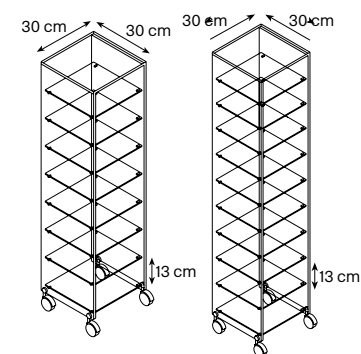

	I E D F	dimensioni dimension abmessungen dimension	spessore thickness stärke épaisseur	volume volume volumen volume	carico ammesso admitted load tragfähigkeit charge admise	peso weight gewicht poids	prezzo price preis prix
		cm	mm	m3	kg	kg	euro

<b>Dappertutto</b> design Marco Gaudenzi 1998	30 x 33 x h 98	5 / 12	0,20	18	35	
	30 x 33 x h 56	5 / 12	0,12	15	22	

- Mobile multiuso su ruote a 3 o 6 ripiani in vetro trasparente.
- Multipurpose trolley with 3 or 6 shelves in transparent glass.
- Mehrzweck Glaskommode auf Rädern mit 3 oder 6 Fächern aus transparentem Glas.
- Meuble à multiples emplois avec 3 ou 6 étagères en verre transparent.

<b>Dappertutto</b> design Marco Gaudenzi 1995	30 x 33 x h 122	5 / 12	0,28	24	42	
	30 x 33 x h 150	5 / 12	0,33	30	51	

- Mobile multiuso su ruote a 8 o 10 ripiani in vetro trasparente.
- Multipurpose trolley with 8 or 10 shelves in transparent Glas.
- Mehrzweck Glaskommode auf Rädern mit 8 oder 10 Fächern aus transparentem Glas.
- Meuble à multiples emplois avec 10 ou 10 étagères en verre transparent.