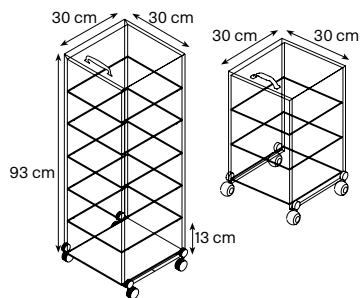

	I E D F	dimensioni dimension abmessungen dimension	spessore thickness stärke épaisseur	volume volume volumen volume	carico ammesso admitted load tragfähigkeit charge admise	peso weight gewicht poids	prezzo price preis prix
		cm	mm	m3	kg	kg	euro

<b>Dappertutto</b> design Marco Gaudenzi 1998	30 x 33 x h 98	5 / 12	0,20	18	35	
	30 x 33 x h 56	5 / 12	0,12	15	22	

- Mobile multiuso su ruote a 3 o 6 ripiani in vetro trasparente.
- Multipurpose trolley with 3 or 6 shelves in transparent glass.
- Mehrzweck Glaskommode auf Rädern mit 3 oder 6 Fächern aus transparentem Glas.
- Meuble à multiples emplois avec 3 ou 6 étagères en verre transparent.

<b>Dappertutto</b> design Marco Gaudenzi 1995	30 x 33 x h 122	5 / 12	0,28	24	42	
	30 x 33 x h 150	5 / 12	0,33	30	51	

- Mobile multiuso su ruote a 8 o 10 ripiani in vetro trasparente.
- Multipurpose trolley with 8 or 10 shelves in transparent Glas.
- Mehrzweck Glaskommode auf Rädern mit 8 oder 10 Fächern aus transparentem Glas.
- Meuble à multiples emplois avec 10 ou 10 étagères en verre transparent.