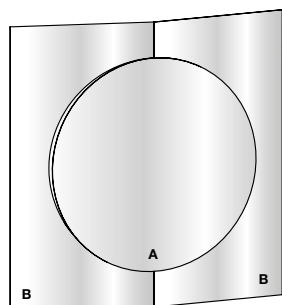

	I	dimensioni	spessore	volume	carico ammesso	peso	prezzo
	E	dimension	thickness	volume	admitted load	weight	price
	D	abmessungen	stärke	volumen	tragfähigkeit	gewicht	preis
	F	dimension	épaisseur	volume	charge admise	poids	prix
		cm	mm	m3	kg	kg	euro

Central 160

design F. Forcellini 2020

160 x 16 x h 160

4

1,08

105

- Specchio / Mirror / Spiegel / Miroir
- Specchio fumè / Smoked mirror / Rauchglasspiegel / miroir fumé
- Specchio bronzo / Bronze mirror / Bronze Spiegel / Miroir bronze
- Specchio oro / Gold mirror / Gold Spiegel / miroir or

Central 200

design F. Forcellini 2019

200 x 18 x h 200

4

1,35

131

- Specchio / Mirror / Spiegel / Miroir
- Specchio fumè / Smoked mirror / Rauchglasspiegel / miroir fumé
- Specchio bronzo / Bronze mirror / Bronze Spiegel / Miroir bronze
- Specchio oro / Gold mirror / Gold Spiegel / miroir or

- Specchio da parete formato da due pannelli esterni leggermente inclinati e da uno rotondo centrale. Disponibile in specchio, specchio fumè, bronzo o oro. Si possono avere i pannelli con due finiture di specchio differenti. La struttura è sempre nera.
- Wall mirror made of two slightly tilted external panels and a round central panel. Panels can be of two different finishes. Available in mirror, smoked, bronze or gold mirror. Black supporting frame.
- Wandspiegel aus zwei äußeren leicht schrägen Platten und einer runden zentralen Platte. Verfügbar in Spiegel, Rauchglasspiegel, Bronze oder Gold Spiegel. Die Platten können aus zwei verschieden Ausfertigungen sein. Struktur immer schwarz.
- Miroir au mur composé de deux panneaux extérieurs légèrement inclinés et un ronde central. Disponible en miroir, miroir fumé, bronze ou or. Panneaux peuvent être en deux finitions différents. Structure toujours noir.