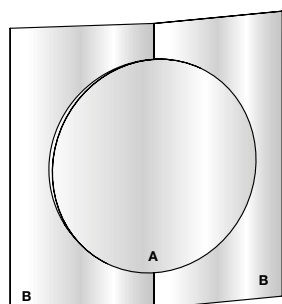

Central 160

design F. Forcellini 2020

160 x 16 x h 160

4

1,08

105

- Specchio / Mirror / Spiegel / Miroir
- Specchio fumè / Smoked mirror / Rauchglasspiegel / miroir fumé
- Specchio bronzo / Bronze mirror / Bronze Spiegel / Miroir bronze
- Specchio oro / Gold mirror / Gold Spiegel / miroir or

Central 200

design F. Forcellini 2019

200 x 18 x h 200

4

1,35

131

- Specchio / Mirror / Spiegel / Miroir
- Specchio fumè / Smoked mirror / Rauchglasspiegel / miroir fumé
- Specchio bronzo / Bronze mirror / Bronze Spiegel / Miroir bronze
- Specchio oro / Gold mirror / Gold Spiegel / miroir or

- Specchio da parete formato da due pannelli esterni leggermente inclinati e da uno rotondo centrale. Disponibile in specchio, specchio fumè, bronzo o oro. Si possono avere i pannelli con due finiture di specchio differenti. La struttura è sempre nera.
- Wall mirror made of two slightly tilted external panels and a round central panel. Panels can be of two different finishes. Available in mirror, smoked, bronze or gold mirror. Black supporting frame.
- Wandspiegel aus zwei äußeren leicht schrägen Platten und einer runden zentralen Platte. Verfügbar in Spiegel, Rauchglasspiegel, Bronze oder Gold Spiegel. Die Platten können aus zwei verschieden Ausfertigungen sein. Struktur immer schwarz.
- Miroir au mur composé de deux panneaux extérieurs légèrement inclinés et un ronde central. Disponible en miroir, miroir fumé, bronze ou or. Panneaux peuvent être en deux finitions différents. Structure toujours noir.