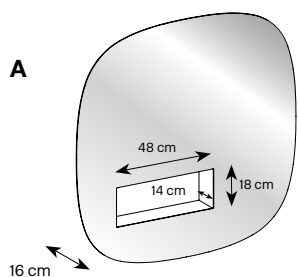

	I E D F	dimensioni dimension abmessungen dimension	spessore thickness stärke épaisseur	volume volume volumen volume	carico ammesso admitted load tragfähigkeit charge admise	peso weight gewicht poids	prezzo price preis prix
		cm	mm	m3	kg	kg	euro

<b>Aperture</b>  design Karim Rashid 2017	A	108 x h 108 x 16	4	0,46		46	
	B	200 x h 200 x 20	4	1,59		131	

- Specchio / mirror / Spiegel / miroir
- Specchio fumé / smoked mirror / Rauchglasspiegel / miroir fumé