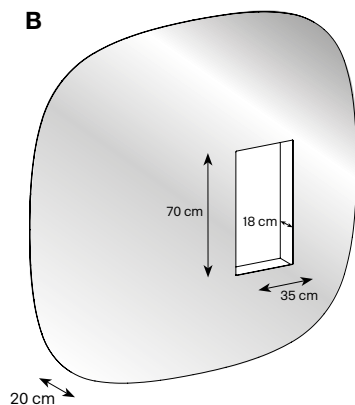

	I E D F	dimensioni dimension abmessungen dimension	spessore thickness stärke épaisseur	volume volume volumen volume	carico ammesso admitted load tragfähigkeit charge admise	peso weight gewicht poids	prezzo price preis prix
		cm	mm	m3	kg	kg	euro

<b>Aperture</b>  design Karim Rashid 2017	A	108 x h 108 x 16	4	0,46		46	
	B	200 x h 200 x 20	4	1,59		131	

- Specchio / mirror / Spiegel / miroir
- Specchio fumé / smoked mirror / Rauchglasspiegel / miroir fumé