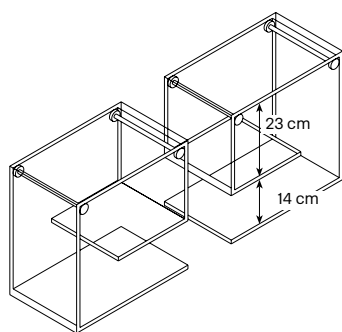

	I E D F	dimensioni dimension abmessungen dimension	spessore thickness stärke épaisseur	volume volume volumen volume	carico ammesso admitted load tragfähigkeit charge admise	peso weight gewicht poids	prezzo price preis prix
		cm	mm	m3	kg	kg	euro

Alfabeta

40 x 24 x h 40

10

0,13

10

25

design Nanni_Bortolani 1997

prezzo per coppia / price for couple / preis für paar / prix par pair

- versione extrachiaro / extra clear version / version extrahell / version extra clair
- Vetro fumé / smoked glass / Rauchglas / verre fumé

- Mensole con due supporti a muro, in vetro float 10 mm, utilizzabili in diverse posizioni.
- Wall-shelf with two supports, float glass 10 mm, can be fixed in different positions.
- Wandkonsole mit zwei Halterungen, Float Glas 10 mm, in verschiedenen Positionen benutzbar.
- Étagère murale avec deux supports, verre float 10 mm, utilisable en différentes positions.